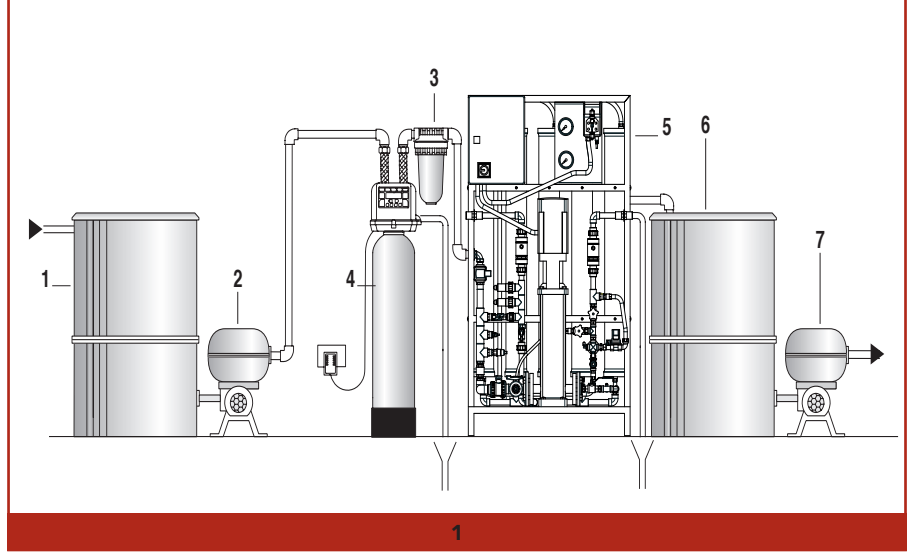

1 GELPUR OS

- 1) Kontak tankı
- 2) Basınclandırma hidrofor
- 3) Güvenlik filtresi
- 4) Kolon filtre
- 5) Ters Ozmoz
- 6) Permeate (Temizsu) toplama tankı
- 7) Sistem hidroforu

2 GELPUR LIGHT

- 1) Ham su numune musluğu
- 2) Sistem girişi küresel vana
- 3) By-pass giriş vana
- 4) Filtre
- 5) UV Sterilizasyon Sistemi
- 6) UVC Sensörü
- 7) Güvenlik selenoid vana
- 8) Sistem çıkışı küresel vana
- 9) Arıtma çıkışı numune musluğu
- 10) Kontrol paneli