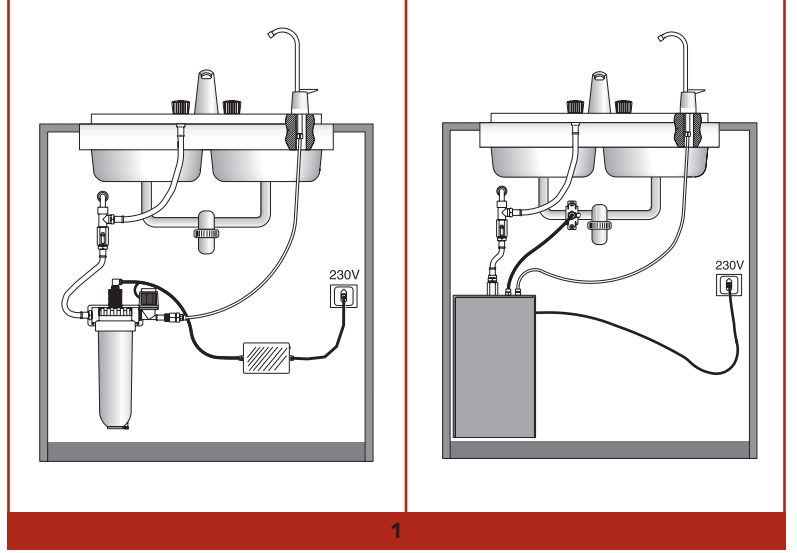

1 GELPUR FILTER - FILTER SI - GELPUR SL 250 - SL 250 FAST

2 GELPUR LIGHT

- 1) Ham su numune musluğu
- 2) Sistem girişi küresel vana
- 3) By-pass giriş vanası
- 4) Filtre
- 5) UV Sterilizasyon Sistemi
- 6) UVC Sensörü
- 7) Güvenlik selenoid vanası
- 8) Sistem çıkışı küresel vana
- 9) Arıtma çıkışı numune musluğu
- 10) Kontrol paneli