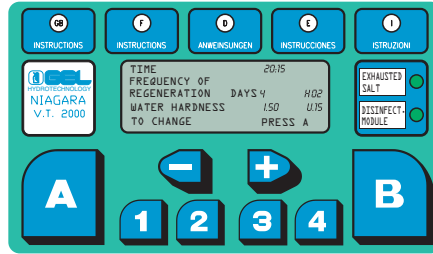

VT 2000 Timer kullanılan su yumuşatma cihazları

Decalux - Decal VT 2000, su yumuşatma serisinin en yüksek teknoloji ile geliştirilmiş modelidir. Bu timer gerçek bir bilgisayardır. Giriş suyu sertlik derecesini, saat, rejenerasyon periyodu, rejenerasyon yapılacak saat, rejenerasyon kontrol modu (zaman, hacim veya zaman/hacim) gibi bazı değerler programlanabilir. Verilen talimatlar direkt olarak monitörden okunabilmektedir. Ayrıca suyun debisi, monitöre bakıldığı anlık artırılmış su miktarı ve artılacak su miktarı gibi değerler de okunabilmektedir. Eğer akış debisi arıtma kapasitesinden yüksek ise alarm vermektedir. İşletme esnasında kaydedilen değerler monitörden görülmektedir. Rejenerasyon esnasında her bir faz dakika dakika izlenebilmektedir. Ayrıca gerektiğinde tek bir tuşla manuel rejenerasyon yaptırılabilir. VT 2000 timer ani voltaj değişimlerine karşı korunmalıdır. Enerji kesilmesi durumunda ise program hafızada saklanmaktadır. VT2000 timerları (BPA versiyonunda) GEL patentli otomatik karıştırma vanasını kontrol ederek, yumuşatma çıkışında sıfırdan farklı sabit çıkış sertlik değerini sağlar.

DECALUX VT 2000 AD Monoblok

DECAL VT 2000 AD

TIMER VT 2000 AD

Özet olarak:

- Hidroprömatik valf
- Elektronik timer VT 2000
- LCD monitör
- Hacim veya hacim zaman kontrollü rejenerasyon
- AD self dezenfeksiyon sistemi
- Tuz seviye alarmı
- BPA* otomatik bypass valfi