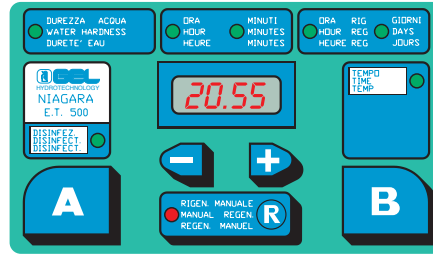

## ET 500 Timer kullanılan su yumuşatma cihazları

Decalux ve Decal su yumuşatma cihazları, rejenerasyonu zamana göre programlayan Timer ET 500 ile kumanda edilmektedir. Programlama su sertliği, zaman, rejenerasyon frekansı ve rejenerasyon saati gibi bazı dataların timer'a yüklenmesiyle gerçekleştirilir. İşletme esnasında kontrol paneli üzerindeki küçük monitörden saat okunabildiği gibi aynı zamanda kaydedilmiş diğer datalar da görülebilmektedir. Rejenerasyon esnasında monitör rejenerasyon fazlarını göstermektedir. Ayrıca gerektiğinde tek bir tuşa basarak manuel rejenerasyon yaptırılabilir. Timer ET 500 AD modeli, reçine dezenfeksiyon sistemi ve tuz bittiğinde uyarıcı özel tuz alarm sistemi ile donatılmıştır. Timer ET 500 voltaj değişimlerine karşı transformatöre yerleştirilmiş 2 adet sigorta ile korunmaktadır. Ayrıca enerji kesildiğinde önceden yüklenen programı hafızada saklamaktadır.

DECALUX ET 500 AD Monoblok

DECAL ET 500 AD

TIMER ET 500 AD

### Özet olarak:

Hidroprömatik valf  
Elektronik Timer ET 500  
Zamana göre rejenerasyon kontrolü  
AD self dezenfeksiyon sistemi  
Tuz alarmı